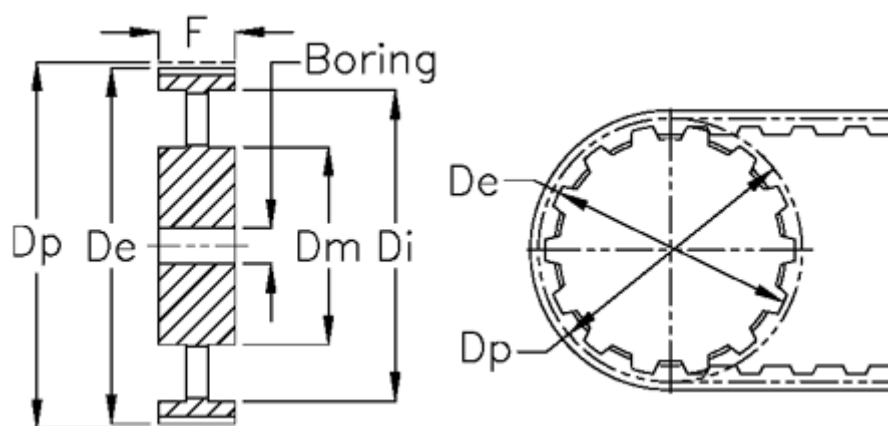

Varenummer: 604145112085
Beskrivelse: Tandremskive med nav
HTD 112 14M 85

Mål

Boring = 32	Tandantal = 112
Bredde = 85	Type = 14M
D_e = 496.32	Vægt = 41.8
D_i = 102	
D_m = 150	
D_p = 499.11	
F = 456	
L = 102	